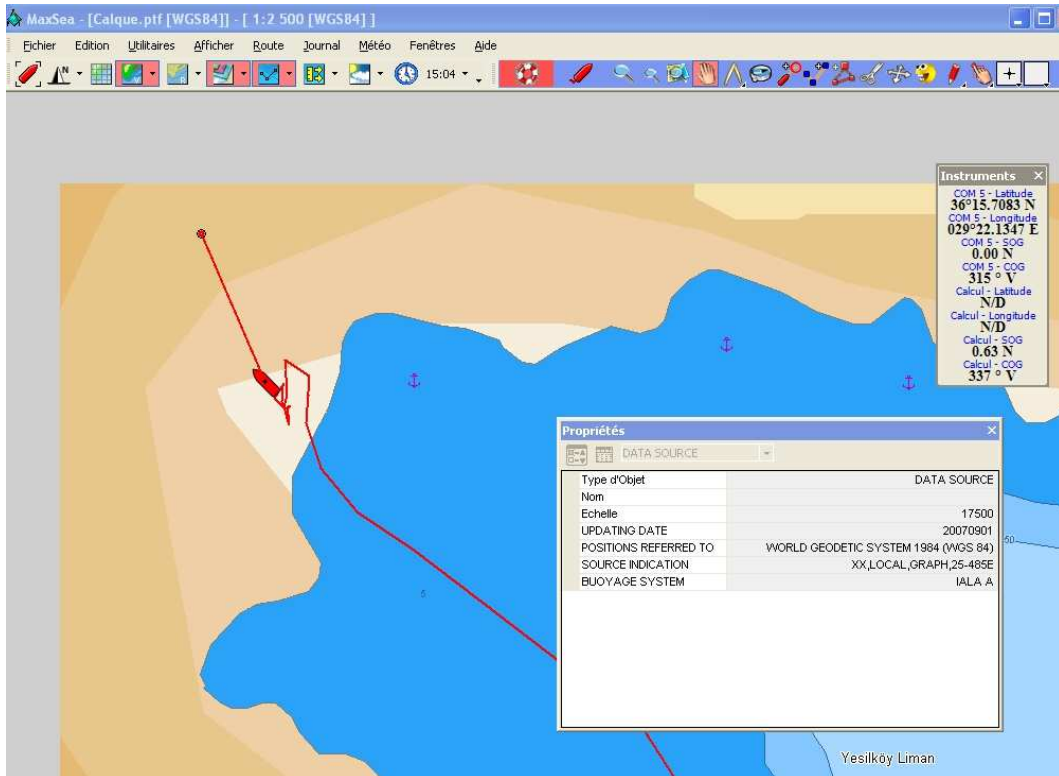

Yesilkoy en Kalkan Maxsea et CM93 v3

36 15.7083 N 029 22.1347 E

WGS 84

Yesilkoy en Kalkan OpenCPN et CM93 v2

36 15.7083 N 029 22.1347 E

WGS 84