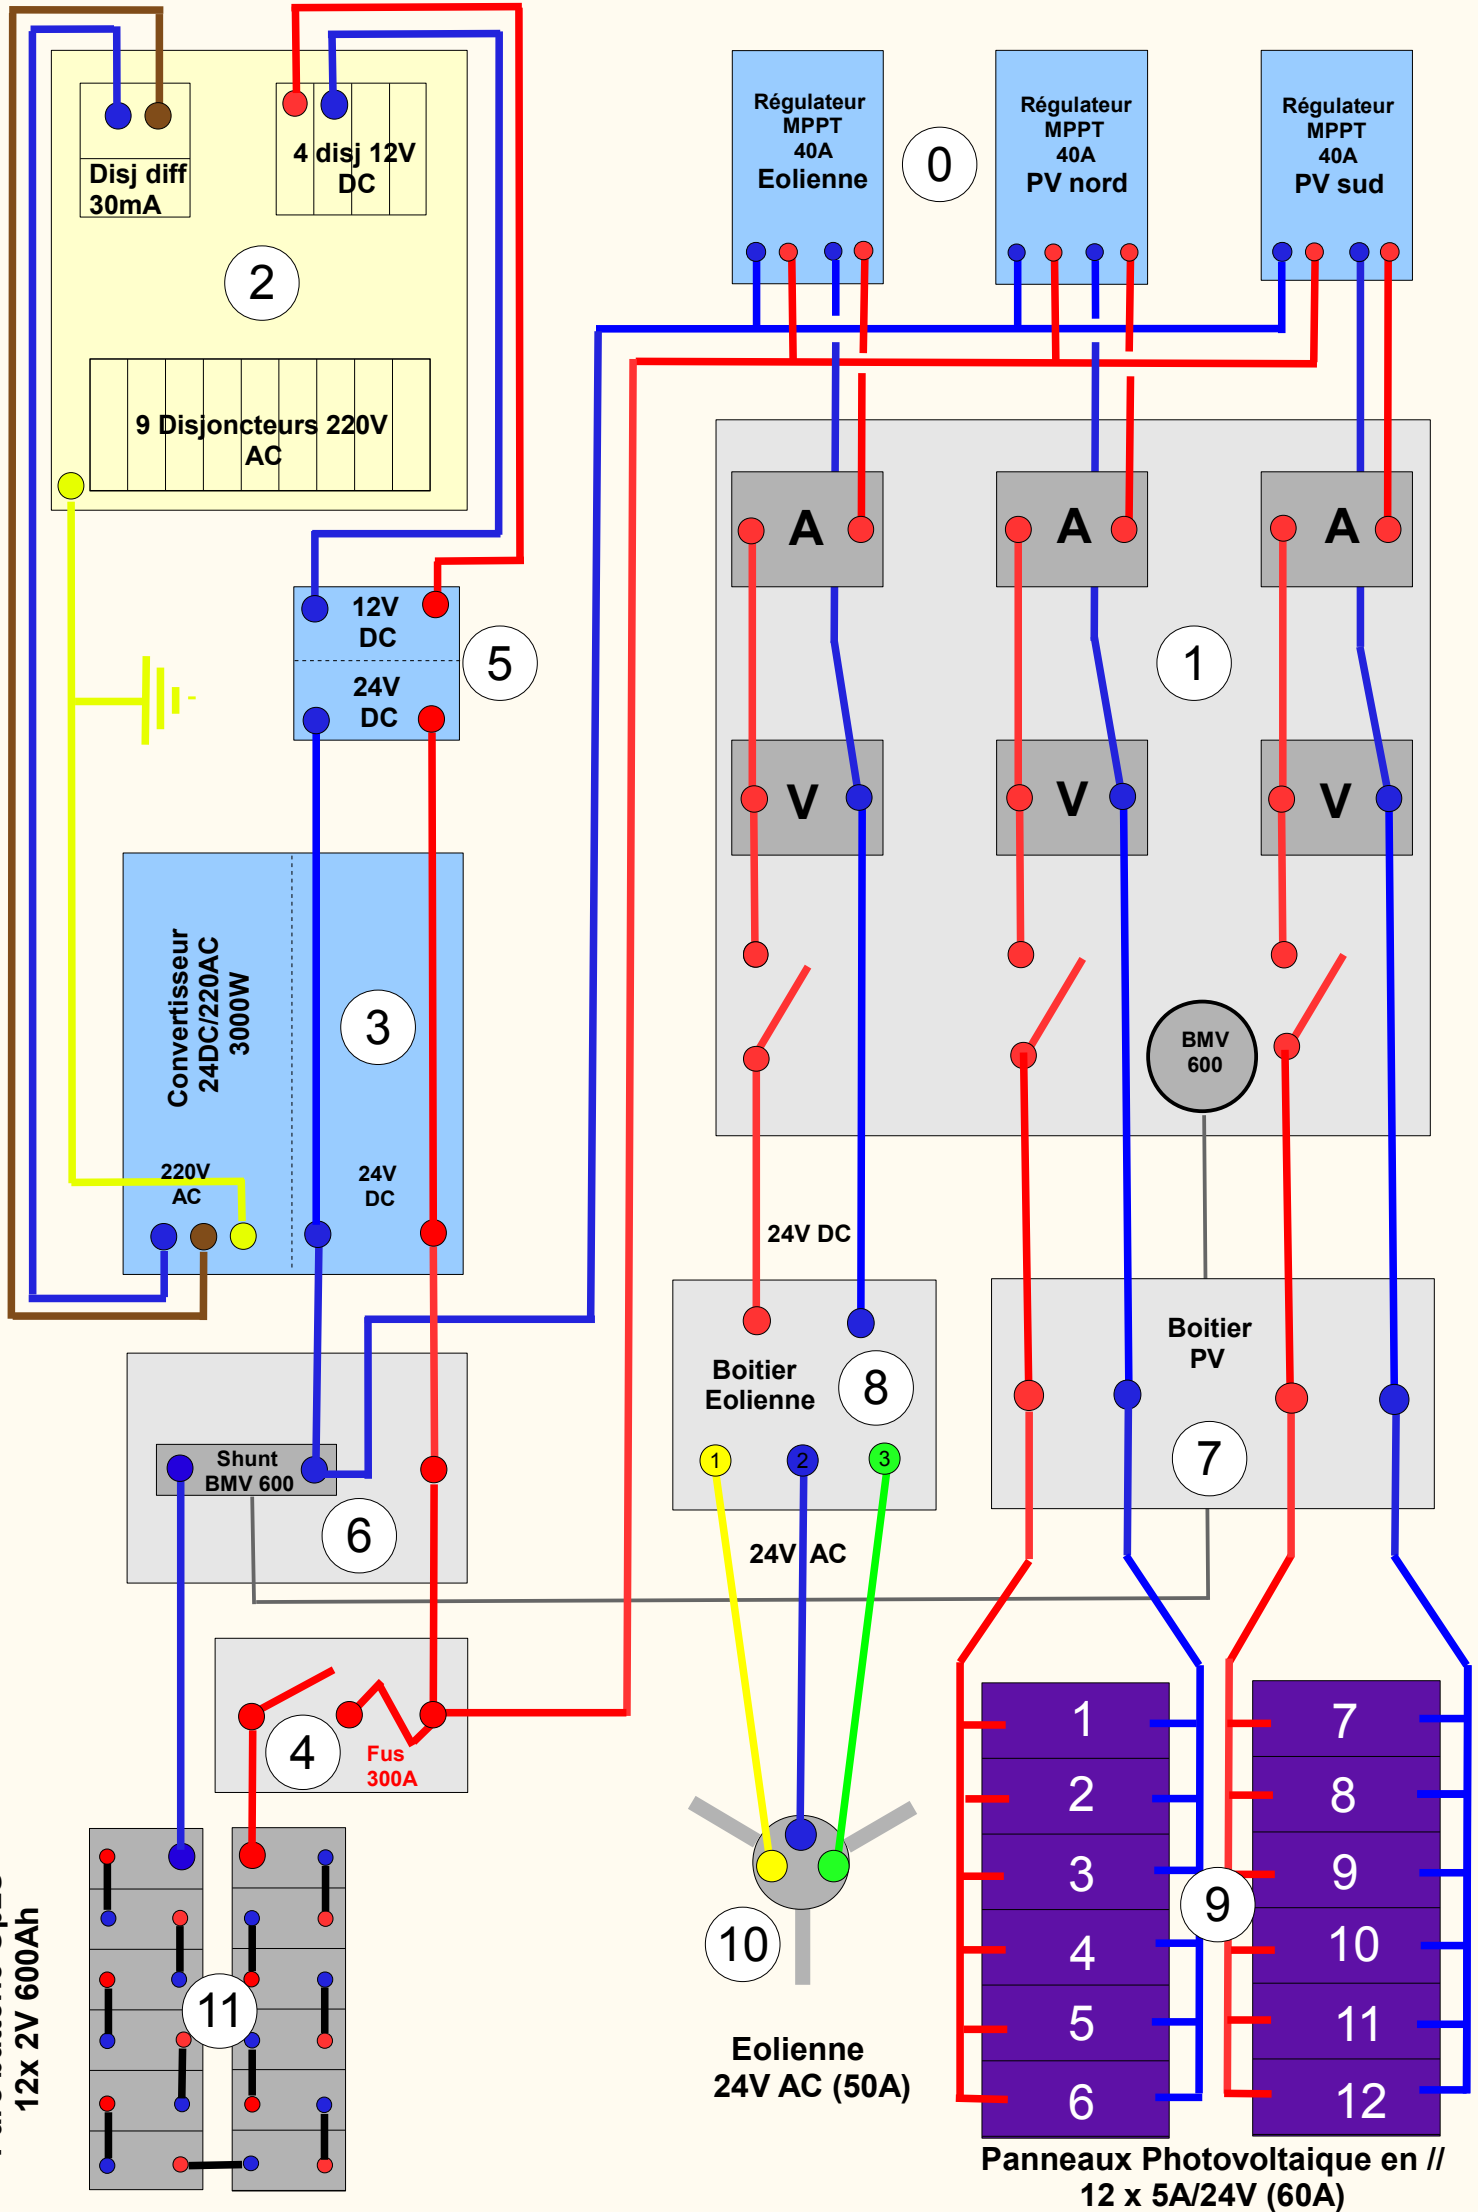

Parc batterie OpzS
12x 2V 600Ah

Panneaux Photovoltaïques en //
12 x 5A/24V (60A)